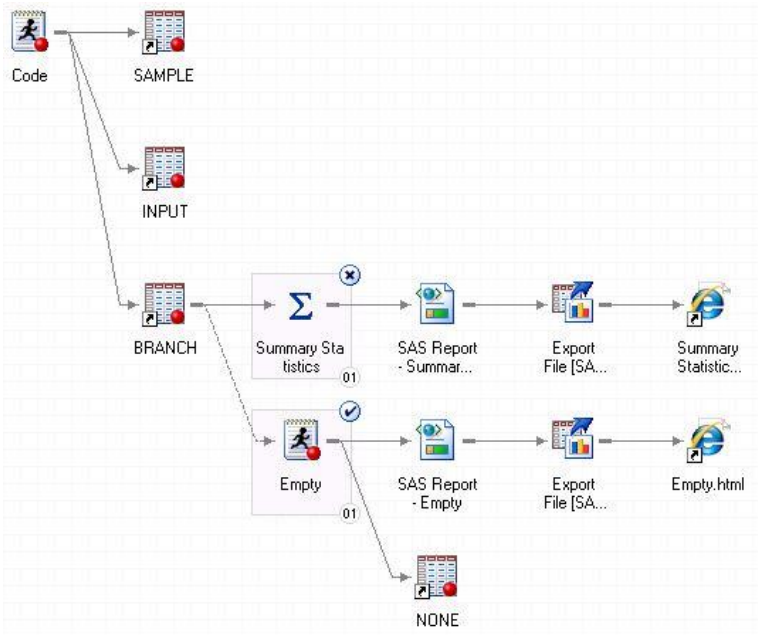

SAS STUDIO SAS EG

JÄMFÖRELSE

SAS® Studio

Visual Programmer | Sign Out

Server Files and Folders

Tasks and Utilities

- My Tasks
- Tasks
  - Data
    - List Table Attributes
    - Characterize Data
    - Describe Missing Data
    - List Data
    - Transpose Data
    - Stack/Split Columns
    - Filter Data
    - Select Random Sample
    - Partition Data
- Snippets
- Libraries

*Process Flow 1 x

Run | Save | Refresh | Close

FLOW | RESULTS | PROPERTIES

Color | Select All | Show Details | Show Ports

Query → Rank Data

Program → Sub-flow → Bar Chart

Program 1 → List Table Attributes