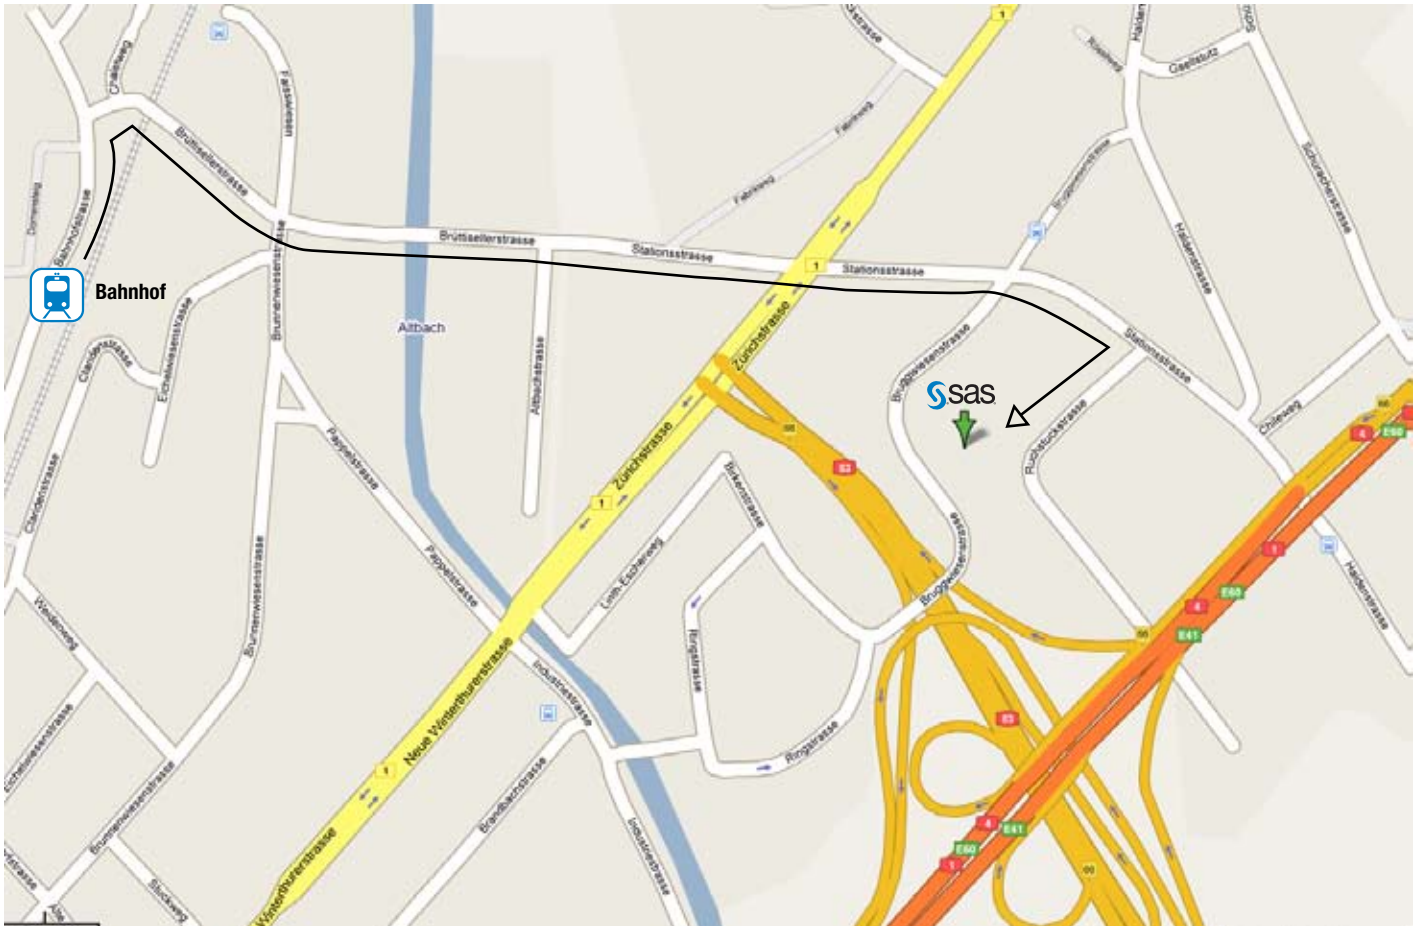

## So finden Sie uns

### Per Zug

Halbstundentakt ab Zürich Hauptbahnhof  
Bahnhof Dietlikon  
S8 (Richtung Winterthur)  
S3 (Richtung Wetzikon)

Halbstundentakt ab Winterthur Bahnhof  
Bahnhof Dietlikon  
S8 (Richtung Pfäffikon SZ)  
ca. 10 Min. Fussmarsch ab Bahnhof Dietlikon

### Per Auto

Autobahn A1 Zürich - St. Gallen  
Ausfahrt Brüttisellen  
Kreuzung Richtung Winterthur  
Kreuzung Richtung Wangen  
2. Strasse rechts «Ruchstückstrasse»