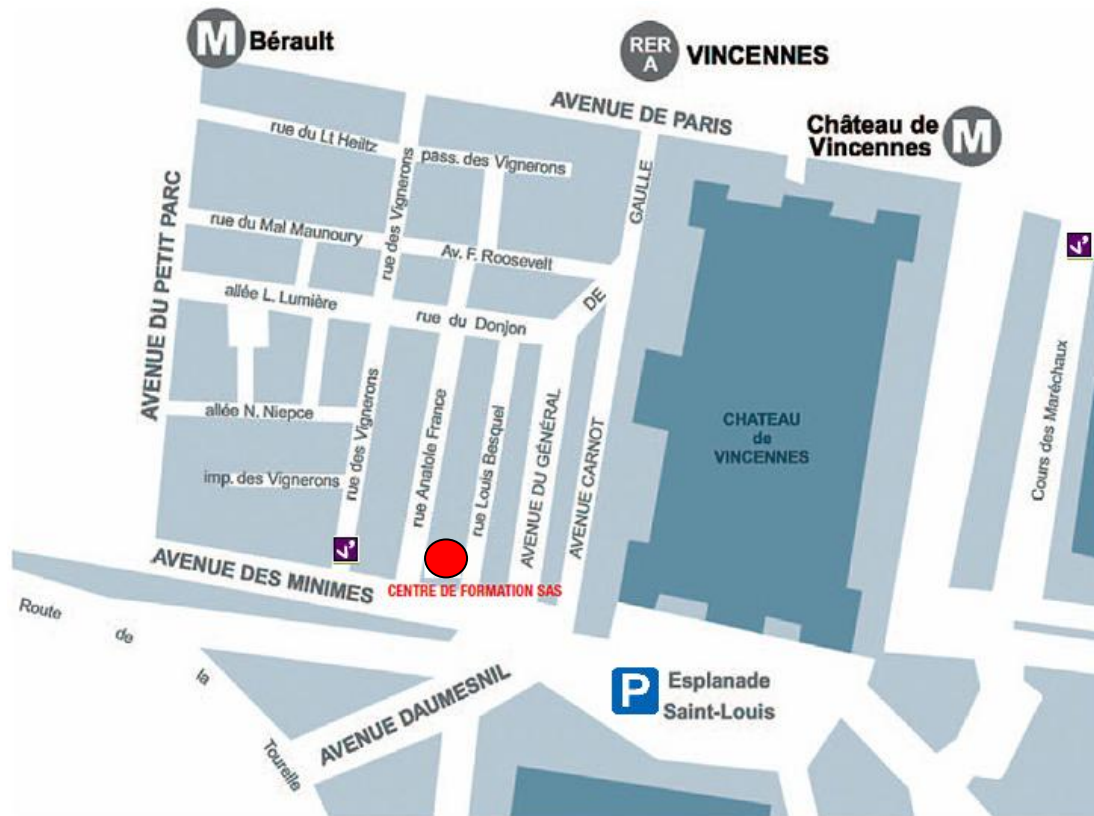

### From the boulevard périphérique :

Exit 'Porte de Vincennes'. Follow 'avenue Gallieni' then at the 'place du Général Leclerc' then take 'l'avenue de Paris'.

Take right 'rue des Vignerons' - Take left 'Avenue des Minimes'

### Public transportation :

Métro Ligne 1 – Exit BERAULT

RER A – Exit Château de Vincennes