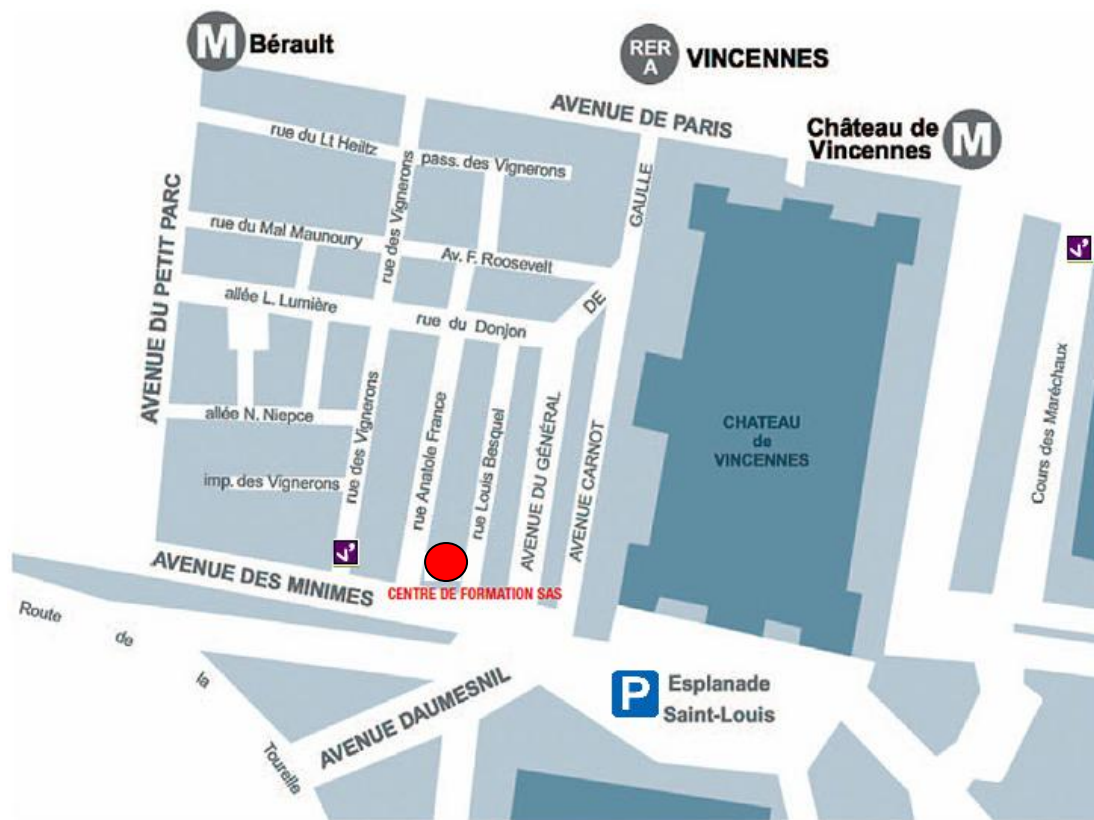

#### Depuis le boulevard périphérique:

Sortie Porte de Vincennes. Prendre l'avenue Galliéni jusqu'à la place du Général Leclerc, puis emprunter l'avenue de Paris. Prendre la rue des Vignerons (sur votre droite) jusqu'à l'avenue des Minimes.

#### De l'autoroute A4 (en provenance de METZ):

Sortie Saint-Maur/Joinville. Au feu, prendre à gauche l'avenue du Tremblay, puis 4ème feu à gauche, au rond-point à droite, l'avenue des Minimes. A proximité du centre de formation se trouve le parking public Esplanade Saint-Louis.

#### En transports en commun :

Métro Ligne 1 – Station BERAULT RER A – Station Château de Vincennes